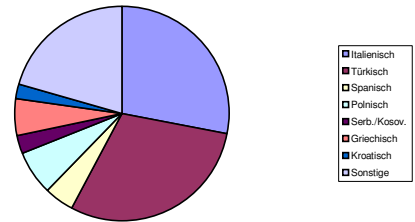

Einwohnerstatistik der Stadt Attendorn

2012

Stand: 31.12.2011

Einwohnerzahl: 24.968

Altersstruktur 31.12.2011

| | Gesamt | in % | Männlich | in % | Weiblich | in % |
|-----------------|---------------|----------------|---------------|---------------|---------------|---------------|
| 0 bis 3 Jahre | 803 | 3,22% | 409 | 1,64% | 394 | 1,58% |
| 4 bis 6 Jahre | 674 | 2,70% | 336 | 1,35% | 338 | 1,35% |
| 7 bis 15 Jahre | 2.481 | 9,94% | 1.282 | 5,13% | 1.199 | 4,80% |
| 16 bis 18 Jahre | 899 | 3,60% | 483 | 1,93% | 416 | 1,67% |
| 19 bis 65 Jahre | 15.730 | 63,00% | 8.001 | 32,05% | 7.729 | 30,96% |
| 66 und älter | 4.381 | 17,55% | 1.860 | 7,45% | 2.521 | 10,10% |
| Gesamt | 24.968 | 100,00% | 12.371 | 49,55% | 12.597 | 50,45% |

Ausländerstruktur 31.12.2011

| | Gesamt | in % | Männlich | in % | Weiblich | in % | Gesamt % |
|--------------|--------------|----------------|------------|---------------|--------------|---------------|--------------|
| Italienisch | 661 | 27,96% | 69 | 2,92% | 286 | 12,10% | 2,65% |
| Türkisch | 702 | 29,70% | 359 | 15,19% | 343 | 14,51% | 2,81% |
| Spanisch | 110 | 4,65% | 52 | 2,20% | 58 | 2,45% | 0,44% |
| Polnisch | 154 | 6,51% | 69 | 2,92% | 85 | 3,60% | 0,62% |
| Serb./Kosov. | 66 | 2,79% | 31 | 1,31% | 35 | 1,48% | 0,26% |
| Griechisch | 133 | 5,63% | 74 | 3,13% | 59 | 2,50% | 0,53% |
| Kroatisch | 51 | 2,16% | 26 | 1,10% | 25 | 1,06% | 0,20% |
| Sonstige | 487 | 20,60% | 254 | 10,74% | 233 | 9,86% | 1,95% |
| | 2.364 | 100,00% | 934 | 39,51% | 1.124 | 47,55% | 9,47% |