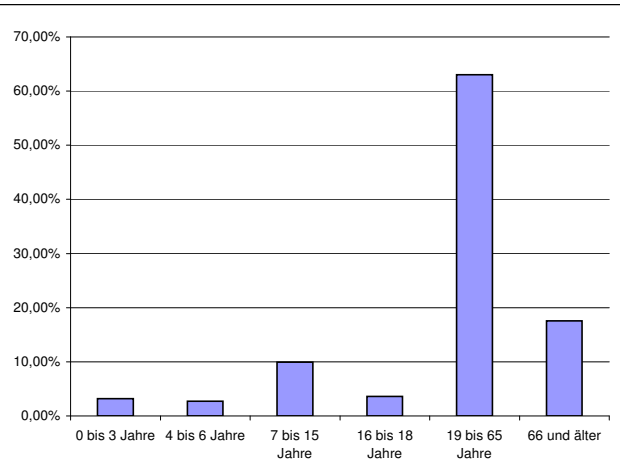

Einwohnerstatistik der Stadt Attendorn

2012

Stand: 31.12.2011

Einwohnerzahl: 24.968

Altersstruktur 31.12.2011

| | Gesamt | in % | Männlich | in % | Weiblich | in % |
|-----------------|---------------|----------------|---------------|---------------|---------------|---------------|
| 0 bis 3 Jahre | 803 | 3,22% | 409 | 1,64% | 394 | 1,58% |
| 4 bis 6 Jahre | 674 | 2,70% | 336 | 1,35% | 338 | 1,35% |
| 7 bis 15 Jahre | 2.481 | 9,94% | 1.282 | 5,13% | 1.199 | 4,80% |
| 16 bis 18 Jahre | 899 | 3,60% | 483 | 1,93% | 416 | 1,67% |
| 19 bis 65 Jahre | 15.730 | 63,00% | 8.001 | 32,05% | 7.729 | 30,96% |
| 66 und älter | 4.381 | 17,55% | 1.860 | 7,45% | 2.521 | 10,10% |
| Gesamt | 24.968 | 100,00% | 12.371 | 49,55% | 12.597 | 50,45% |

Ausländerstruktur 31.12.2011

| | Gesamt | in % | Männlich | in % | Weiblich | in % | Gesamt % |
|--------------|--------------|----------------|------------|---------------|--------------|---------------|--------------|
| Italienisch | 661 | 27,96% | 69 | 2,92% | 286 | 12,10% | 2,65% |
| Türkisch | 702 | 29,70% | 359 | 15,19% | 343 | 14,51% | 2,81% |
| Spanisch | 110 | 4,65% | 52 | 2,20% | 58 | 2,45% | 0,44% |
| Polnisch | 154 | 6,51% | 69 | 2,92% | 85 | 3,60% | 0,62% |
| Serb./Kosov. | 66 | 2,79% | 31 | 1,31% | 35 | 1,48% | 0,26% |
| Griechisch | 133 | 5,63% | 74 | 3,13% | 59 | 2,50% | 0,53% |
| Kroatisch | 51 | 2,16% | 26 | 1,10% | 25 | 1,06% | 0,20% |
| Sonstige | 487 | 20,60% | 254 | 10,74% | 233 | 9,86% | 1,95% |
| | 2.364 | 100,00% | 934 | 39,51% | 1.124 | 47,55% | 9,47% |