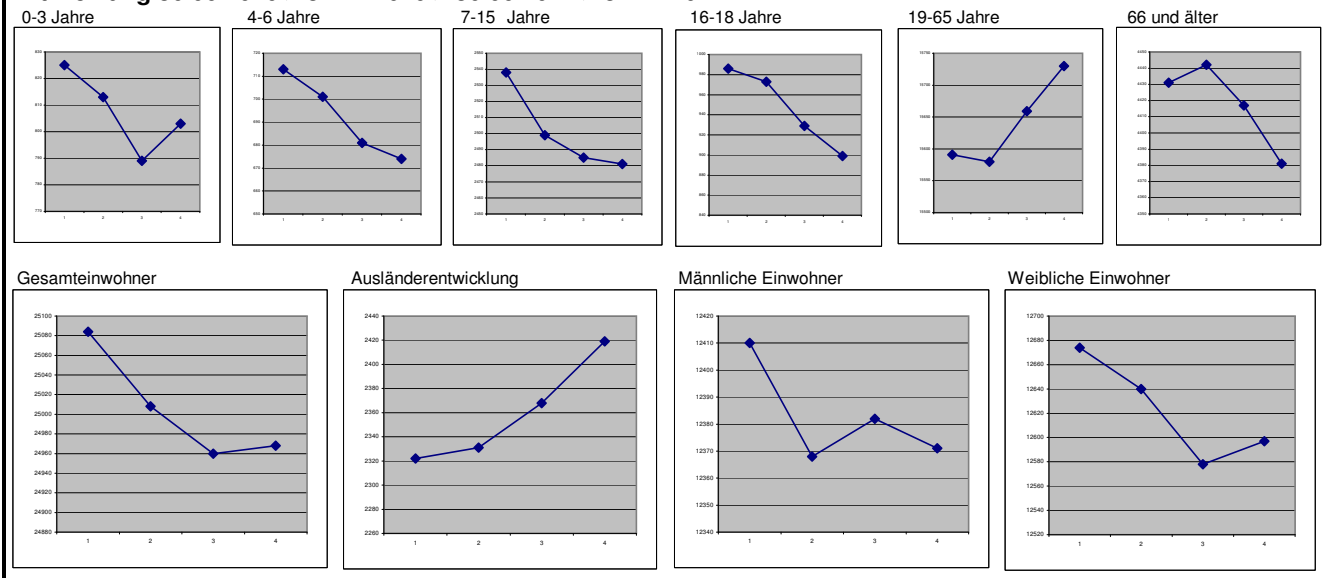

Entwicklung 30.06.2010 > 31.12.2010 > 30.06.2011 > 31.12.2011