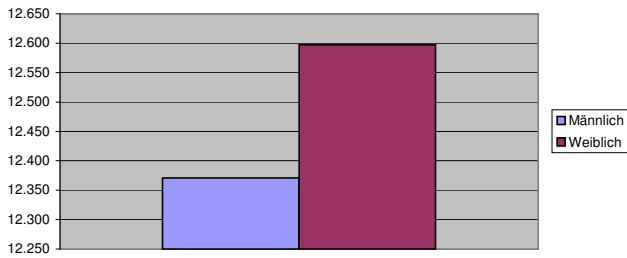

Einwohnerstatistik der Stadt Attendorn

2012

Stand: 31.12.2011

Einwohnerzahl: 24.968

Altersstruktur 31.12.2011

| | Gesamt | in % | Männlich | in % | Weiblich | in % |
|-----------------|---------------|----------------|---------------|---------------|---------------|---------------|
| 0 bis 3 Jahre | 803 | 3,22% | 409 | 1,64% | 394 | 1,58% |
| 4 bis 6 Jahre | 674 | 2,70% | 336 | 1,35% | 338 | 1,35% |
| 7 bis 15 Jahre | 2.481 | 9,94% | 1.282 | 5,13% | 1.199 | 4,80% |
| 16 bis 18 Jahre | 899 | 3,60% | 483 | 1,93% | 416 | 1,67% |
| 19 bis 65 Jahre | 15.730 | 63,00% | 8.001 | 32,05% | 7.729 | 30,96% |
| 66 und älter | 4.381 | 17,55% | 1.860 | 7,45% | 2.521 | 10,10% |
| Gesamt | 24.968 | 100,00% | 12.371 | 49,55% | 12.597 | 50,45% |

Ausländerstruktur 31.12.2011

| | Gesamt | in % | Männlich | in % | Weiblich | in % | Gesamt % |
|--------------|--------------|----------------|------------|---------------|--------------|---------------|--------------|
| Italienisch | 661 | 27,96% | 69 | 2,92% | 286 | 12,10% | 2,65% |
| Türkisch | 702 | 29,70% | 359 | 15,19% | 343 | 14,51% | 2,81% |
| Spanisch | 110 | 4,65% | 52 | 2,20% | 58 | 2,45% | 0,44% |
| Polnisch | 154 | 6,51% | 69 | 2,92% | 85 | 3,60% | 0,62% |
| Serb./Kosov. | 66 | 2,79% | 31 | 1,31% | 35 | 1,48% | 0,26% |
| Griechisch | 133 | 5,63% | 74 | 3,13% | 59 | 2,50% | 0,53% |
| Kroatisch | 51 | 2,16% | 26 | 1,10% | 25 | 1,06% | 0,20% |
| Sonstige | 487 | 20,60% | 254 | 10,74% | 233 | 9,86% | 1,95% |
| | 2.364 | 100,00% | 934 | 39,51% | 1.124 | 47,55% | 9,47% |