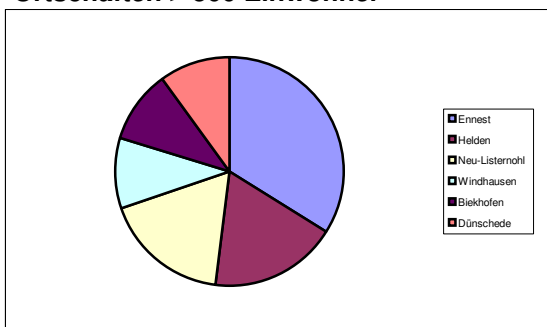

Ortschaften > 500 Einwohner