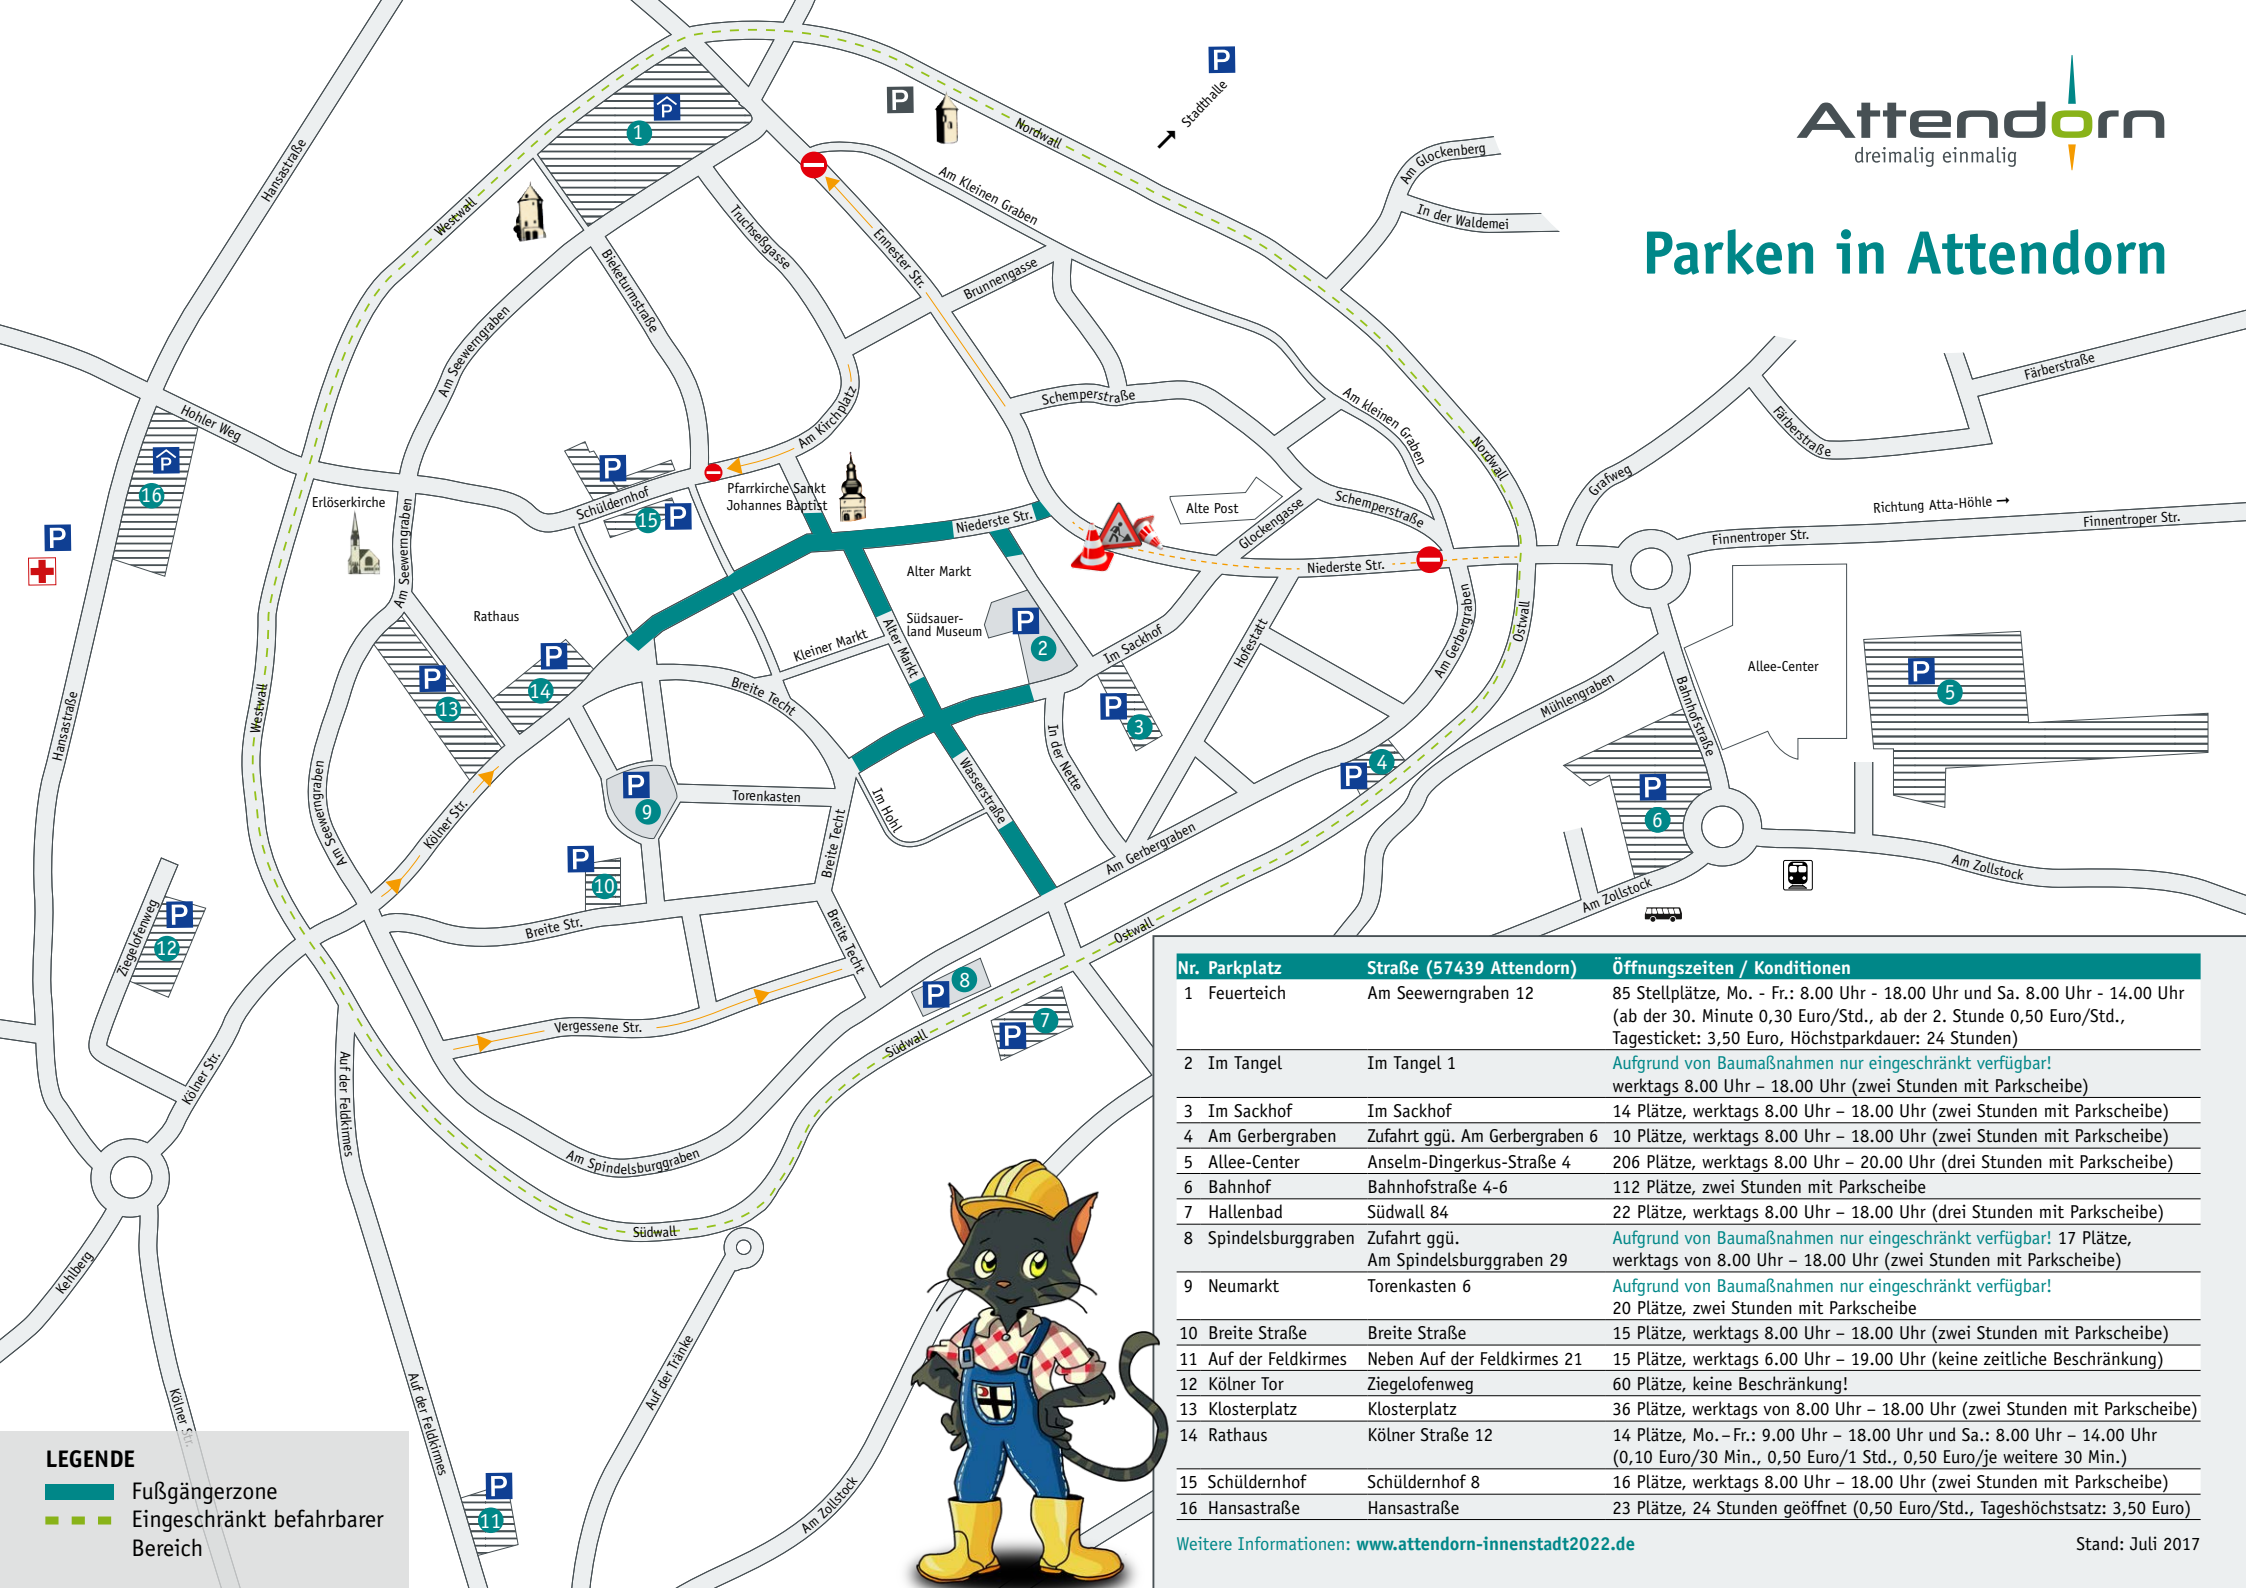

Parken in Attendorn

LEGENDE
 Fußgängerzone
 Eingeschränkt befahrbarer Bereich

Nr. Parkplatz	Straße (57439 Attendorn)	Öffnungszeiten / Konditionen
1	Feuerteich Am Seewerngraben 12	85 Stellplätze, Mo. - Fr.: 8.00 Uhr - 18.00 Uhr und Sa. 8.00 Uhr - 14.00 Uhr (ab der 30. Minute 0,30 Euro/Std., ab der 2. Stunde 0,50 Euro/Std., Tagesticket: 3,50 Euro, Höchstparkdauer: 24 Stunden)
2	Im Tangel Im Tangel 1	Aufgrund von Baumaßnahmen nur eingeschränkt verfügbar! werktags 8.00 Uhr - 18.00 Uhr (zwei Stunden mit Parkscheibe)
3	Im Sackhof Im Sackhof	14 Plätze, werktags 8.00 Uhr - 18.00 Uhr (zwei Stunden mit Parkscheibe)
4	Am Gerbergraben Zufahrt ggü. Am Gerbergraben 6	10 Plätze, werktags 8.00 Uhr - 18.00 Uhr (zwei Stunden mit Parkscheibe)
5	Allee-Center Anselm-Dingerkus-Straße 4	206 Plätze, werktags 8.00 Uhr - 20.00 Uhr (drei Stunden mit Parkscheibe)
6	Bahnhof Bahnhofstraße 4-6	112 Plätze, zwei Stunden mit Parkscheibe
7	Hallenbad Südwall 84	22 Plätze, werktags 8.00 Uhr - 18.00 Uhr (drei Stunden mit Parkscheibe)
8	Spindelsburggraben Zufahrt ggü. Am Spindelsburggraben 29	Aufgrund von Baumaßnahmen nur eingeschränkt verfügbar! 17 Plätze, werktags von 8.00 Uhr - 18.00 Uhr (zwei Stunden mit Parkscheibe)
9	Neumarkt Torenkasten 6	Aufgrund von Baumaßnahmen nur eingeschränkt verfügbar! 20 Plätze, zwei Stunden mit Parkscheibe
10	Breite Straße Breite Straße	15 Plätze, werktags 8.00 Uhr - 18.00 Uhr (zwei Stunden mit Parkscheibe)
11	Auf der Feldkirmes Neben Auf der Feldkirmes 21	15 Plätze, werktags 6.00 Uhr - 19.00 Uhr (keine zeitliche Beschränkung)
12	Kölner Tor Ziegelofenweg	60 Plätze, keine Beschränkung!
13	Klosterplatz Klosterplatz	36 Plätze, werktags von 8.00 Uhr - 18.00 Uhr (zwei Stunden mit Parkscheibe)
14	Rathaus Kölner Straße 12	14 Plätze, Mo. - Fr.: 9.00 Uhr - 18.00 Uhr und Sa.: 8.00 Uhr - 14.00 Uhr (0,10 Euro/30 Min., 0,50 Euro/1 Std., 0,50 Euro/je weitere 30 Min.)
15	Schüldernhof Schüldernhof 8	16 Plätze, werktags 8.00 Uhr - 18.00 Uhr (zwei Stunden mit Parkscheibe)
16	Hansastraße Hansastraße	23 Plätze, 24 Stunden geöffnet (0,50 Euro/Std., Tageshöchstsatz: 3,50 Euro)