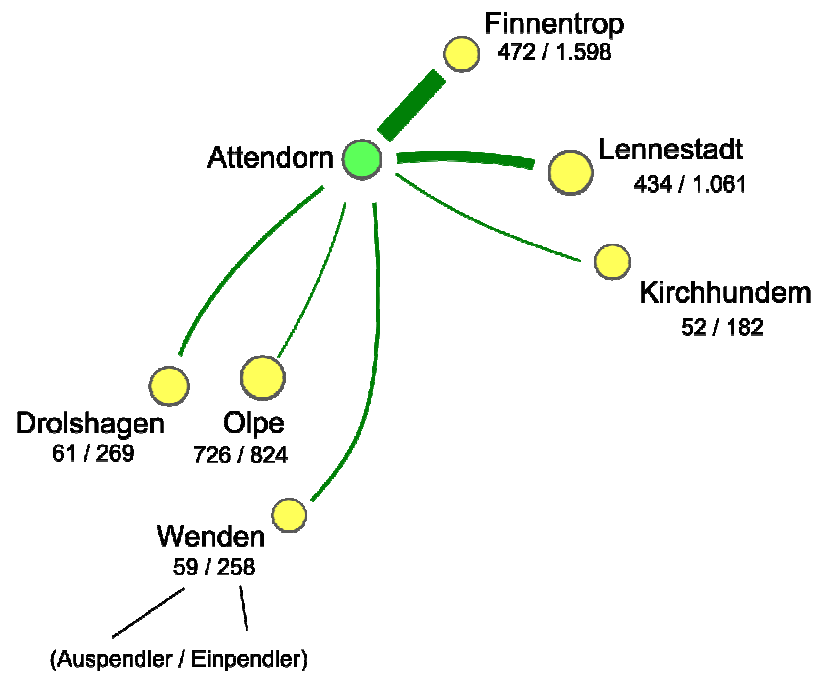

Pendlerströme der Stadt Attendorf
2000