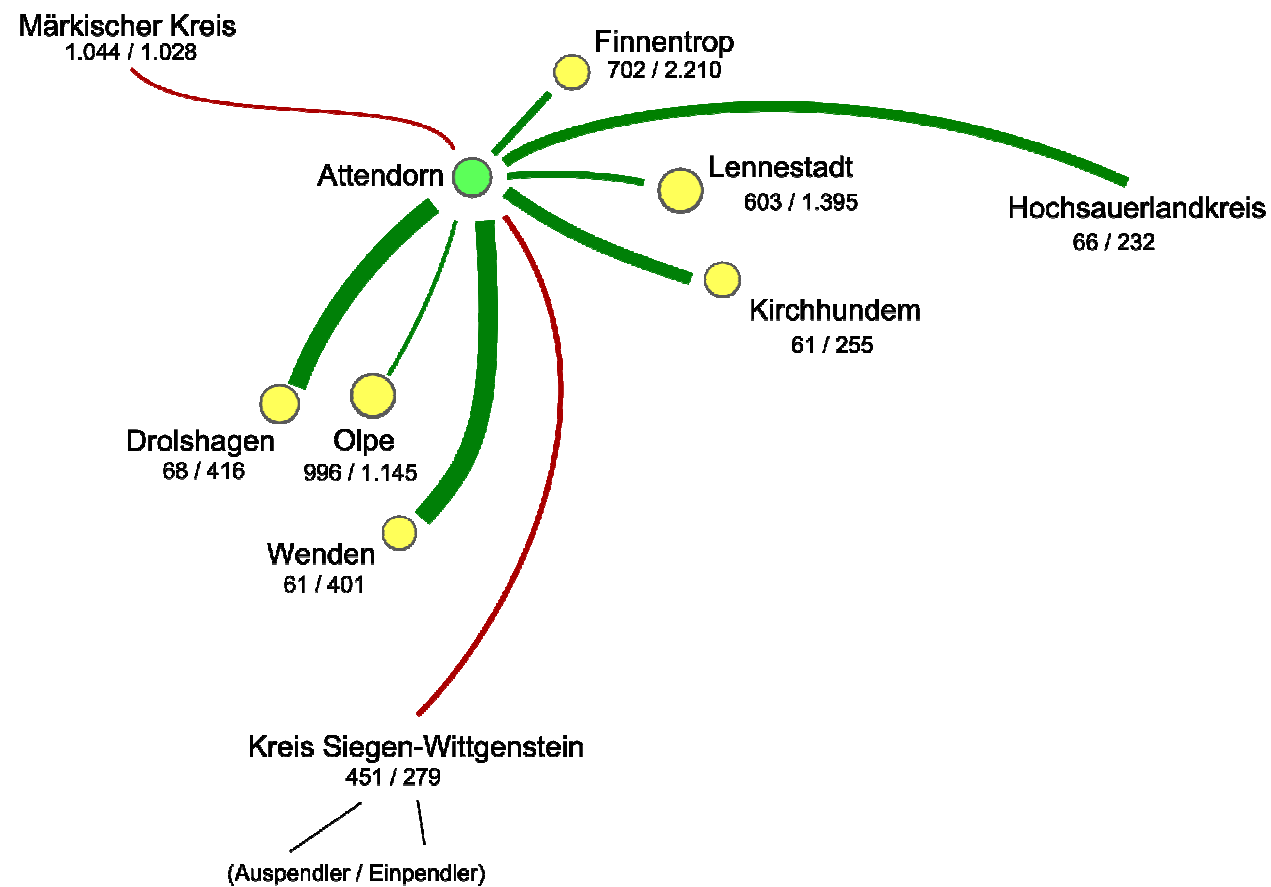

## Ein- und Auspendler der Stadt Attendorn zum Stichtag 30.06.2004

### Auspendler

<b>Gesamt</b>			<b>Altersgruppen</b>							
männlich	weiblich	<i>insgesamt</i>	unter 25	25 – 35	35 – 45	45 – 65	65 und mehr			
2.481	1.421	<i>3.902</i>	449	1.063	1.169	1.200	21			
<b>Produzierendes Gewerbe</b>			<b>Handel, Verkehr und Nachrichtenübermittlung</b>			<b>sonstige Wirtschaftsbereiche</b>				
männlich	weiblich	<i>insgesamt</i>	männlich	weiblich	<i>insgesamt</i>	männlich	weiblich	<i>insgesamt</i>		
1.482	396	1.878	320	205	525	679	820	1.499		

### Einpendler

<b>Gesamt</b>			<b>Altersgruppen</b>							
männlich	weiblich	<i>insgesamt</i>	unter 25	25 – 35	35 – 45	45 – 65	65 und mehr			
4.977	2.144	<i>7.121</i>	1.127	1.853	2.303	1.815	23			
<b>Produzierendes Gewerbe</b>			<b>Handel, Verkehr und Nachrichtenübermittlung</b>			<b>sonstige Wirtschaftsbereiche</b>				
männlich	weiblich	<i>insgesamt</i>	männlich	weiblich	<i>insgesamt</i>	männlich	weiblich	<i>insgesamt</i>		
3.745	882	4.627	431	292	723	801	970	1.771		

Pendlerströme der Stadt Attendorn

Pendlerströme der Stadt Attendorf  
2000

Pendlerströme der Stadt Attendorf  
1998