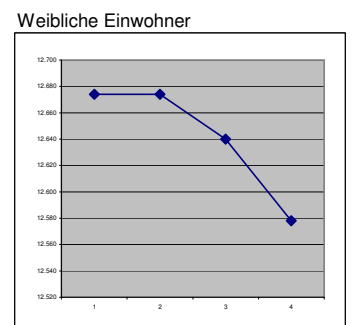

Entwicklung 01.01.2010 > 30.06.2010 > 31.12.2010 > 30.06.2011