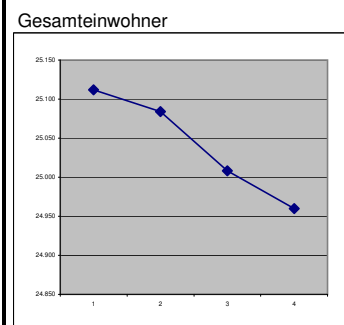

Entwicklung 01.01.2010 > 30.06.2010 > 31.12.2010 > 30.06.2011