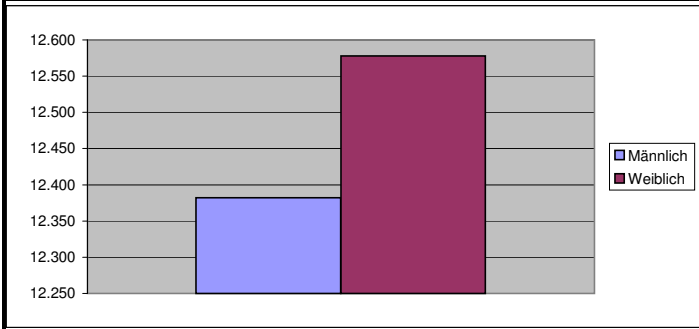

Einwohnerstatistik der Stadt Attendorn

2011

Stand: 30.06.2011

Einwohnerzahl: 24.960

Altersstruktur 30.06.2011

| | Gesamt | in % | Männlich | in % | Weiblich | in % |
|-----------------|---------------|----------------|---------------|---------------|---------------|---------------|
| 0 bis 3 Jahre | 789 | 3,16% | 407 | 1,63% | 382 | 1,53% |
| 4 bis 6 Jahre | 681 | 2,73% | 335 | 1,34% | 346 | 1,39% |
| 7 bis 15 Jahre | 2.485 | 9,96% | 1.298 | 5,20% | 1.187 | 4,76% |
| 16 bis 18 Jahre | 929 | 3,72% | 492 | 1,97% | 437 | 1,75% |
| 19 bis 65 Jahre | 15.659 | 62,74% | 7.972 | 31,94% | 7.687 | 30,80% |
| 66 und älter | 4.417 | 17,70% | 1.878 | 7,52% | 2.539 | 10,17% |
| Gesamt | 24.960 | 100,00% | 12.382 | 49,61% | 12.578 | 50,39% |

Ausländerstruktur 30.06.2011

| | Gesamt | in % | Männlich | in % | Weiblich | in % | Gesamt % |
|--------------|--------------|----------------|--------------|---------------|--------------|---------------|--------------|
| Italienisch | 657 | 27,79% | 372 | 15,74% | 285 | 12,06% | 2,63% |
| Türkisch | 701 | 29,65% | 361 | 15,27% | 340 | 14,38% | 2,81% |
| Spanisch | 108 | 4,57% | 53 | 2,24% | 55 | 2,33% | 0,43% |
| Polnisch | 124 | 5,25% | 48 | 2,03% | 76 | 3,21% | 0,50% |
| Serb./Kosov. | 77 | 3,26% | 35 | 1,48% | 42 | 1,78% | 0,31% |
| Griechisch | 136 | 5,75% | 73 | 3,09% | 63 | 2,66% | 0,54% |
| Kroatisch | 50 | 2,12% | 25 | 1,06% | 25 | 1,06% | 0,20% |
| Sonstige | 511 | 21,62% | 254 | 10,74% | 257 | 10,87% | 2,05% |
| | 2.364 | 100,00% | 1.221 | 51,65% | 1.143 | 48,35% | 9,47% |