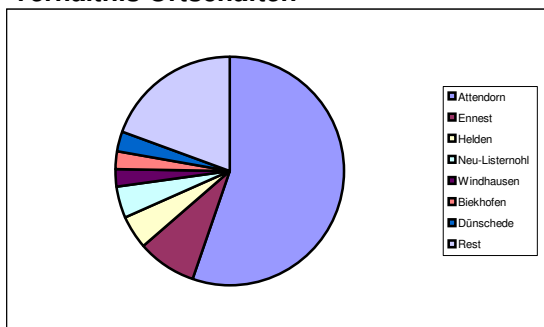

Verhältnis Ortschaften

bürgerbüro attendorn
offen für alles(s)