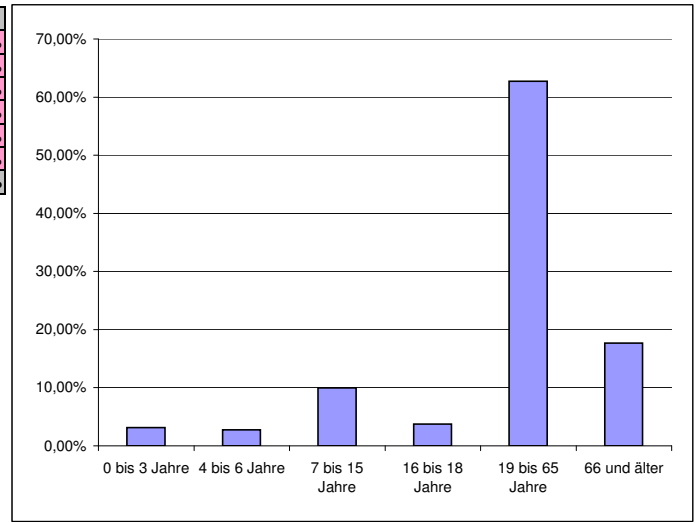

Einwohnerstatistik der Stadt Attendorn

2011

Stand: 30.06.2011

Einwohnerzahl: 24.960

Altersstruktur 30.06.2011

| | Gesamt | in % | Männlich | in % | Weiblich | in % |
|-----------------|---------------|----------------|---------------|---------------|---------------|---------------|
| 0 bis 3 Jahre | 789 | 3,16% | 407 | 1,63% | 382 | 1,53% |
| 4 bis 6 Jahre | 681 | 2,73% | 335 | 1,34% | 346 | 1,39% |
| 7 bis 15 Jahre | 2.485 | 9,96% | 1.298 | 5,20% | 1.187 | 4,76% |
| 16 bis 18 Jahre | 929 | 3,72% | 492 | 1,97% | 437 | 1,75% |
| 19 bis 65 Jahre | 15.659 | 62,74% | 7.972 | 31,94% | 7.687 | 30,80% |
| 66 und älter | 4.417 | 17,70% | 1.878 | 7,52% | 2.539 | 10,17% |
| Gesamt | 24.960 | 100,00% | 12.382 | 49,61% | 12.578 | 50,39% |

Ausländerstruktur 30.06.2011

| | Gesamt | in % | Männlich | in % | Weiblich | in % | Gesamt % |
|--------------|--------------|----------------|--------------|---------------|--------------|---------------|--------------|
| Italienisch | 657 | 27,79% | 372 | 15,74% | 285 | 12,06% | 2,63% |
| Türkisch | 701 | 29,65% | 361 | 15,27% | 340 | 14,38% | 2,81% |
| Spanisch | 108 | 4,57% | 53 | 2,24% | 55 | 2,33% | 0,43% |
| Polnisch | 124 | 5,25% | 48 | 2,03% | 76 | 3,21% | 0,50% |
| Serb./Kosov. | 77 | 3,26% | 35 | 1,48% | 42 | 1,78% | 0,31% |
| Griechisch | 136 | 5,75% | 73 | 3,09% | 63 | 2,66% | 0,54% |
| Kroatisch | 50 | 2,12% | 25 | 1,06% | 25 | 1,06% | 0,20% |
| Sonstige | 511 | 21,62% | 254 | 10,74% | 257 | 10,87% | 2,05% |
| | 2.364 | 100,00% | 1.221 | 51,65% | 1.143 | 48,35% | 9,47% |