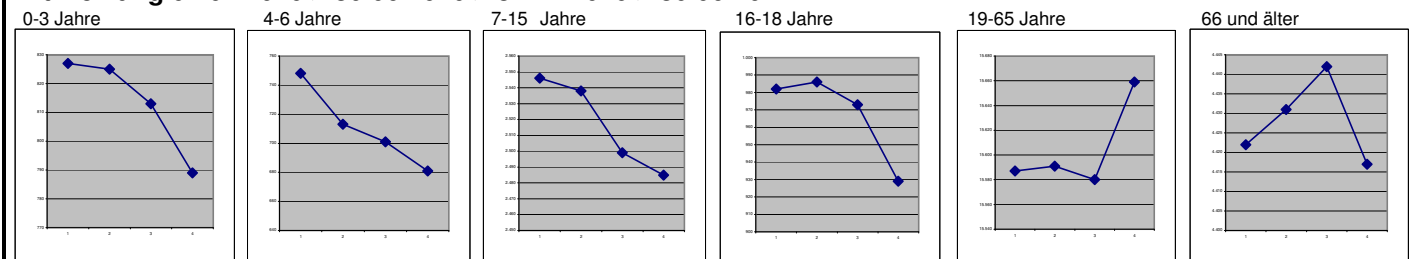

Entwicklung 01.01.2010 > 30.06.2010 > 31.12.2010 > 30.06.2011