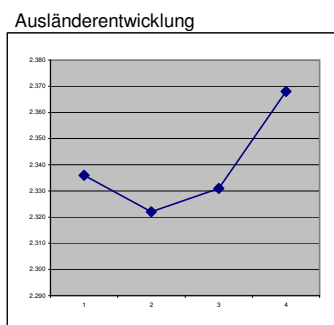

Entwicklung 01.01.2010 > 30.06.2010 > 31.12.2010 > 30.06.2011