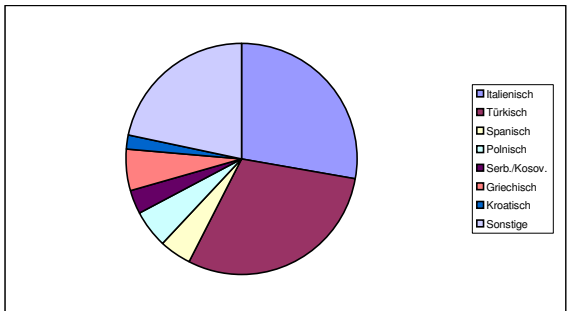

Einwohnerstatistik der Stadt Attendorn

2011

Stand: 30.06.2011

Einwohnerzahl: 24.960

Altersstruktur 30.06.2011

| | Gesamt | in % | Männlich | in % | Weiblich | in % |
|-----------------|---------------|----------------|---------------|---------------|---------------|---------------|
| 0 bis 3 Jahre | 789 | 3,16% | 407 | 1,63% | 382 | 1,53% |
| 4 bis 6 Jahre | 681 | 2,73% | 335 | 1,34% | 346 | 1,39% |
| 7 bis 15 Jahre | 2.485 | 9,96% | 1.298 | 5,20% | 1.187 | 4,76% |
| 16 bis 18 Jahre | 929 | 3,72% | 492 | 1,97% | 437 | 1,75% |
| 19 bis 65 Jahre | 15.659 | 62,74% | 7.972 | 31,94% | 7.687 | 30,80% |
| 66 und älter | 4.417 | 17,70% | 1.878 | 7,52% | 2.539 | 10,17% |
| Gesamt | 24.960 | 100,00% | 12.382 | 49,61% | 12.578 | 50,39% |

Ausländerstruktur 30.06.2011

| | Gesamt | in % | Männlich | in % | Weiblich | in % | Gesamt % |
|--------------|--------------|----------------|--------------|---------------|--------------|---------------|--------------|
| Italienisch | 657 | 27,79% | 372 | 15,74% | 285 | 12,06% | 2,63% |
| Türkisch | 701 | 29,65% | 361 | 15,27% | 340 | 14,38% | 2,81% |
| Spanisch | 108 | 4,57% | 53 | 2,24% | 55 | 2,33% | 0,43% |
| Polnisch | 124 | 5,25% | 48 | 2,03% | 76 | 3,21% | 0,50% |
| Serb./Kosov. | 77 | 3,26% | 35 | 1,48% | 42 | 1,78% | 0,31% |
| Griechisch | 136 | 5,75% | 73 | 3,09% | 63 | 2,66% | 0,54% |
| Kroatisch | 50 | 2,12% | 25 | 1,06% | 25 | 1,06% | 0,20% |
| Sonstige | 511 | 21,62% | 254 | 10,74% | 257 | 10,87% | 2,05% |
| | 2.364 | 100,00% | 1.221 | 51,65% | 1.143 | 48,35% | 9,47% |