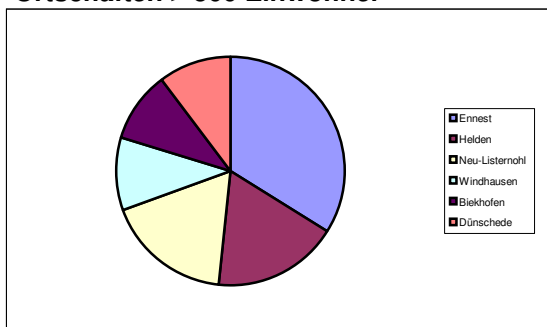

Ortschaften > 500 Einwohner